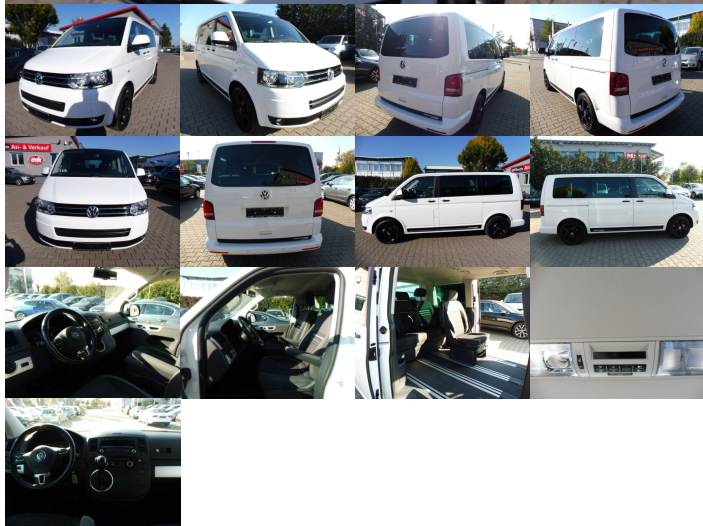

Volkswagen Multivan DSG Highline

<http://www.automobile-emir.com/fahrzeuge/volkswagen-multivan-dsg-highline/>

PREIS:	26.990 € Inkl. 19% USt.
FAHRZEUGTYP:	Van/Kleinbus
EZ:	2014-09
HERSTELLER:	Volkswagen
KILOMETERSTAND:	84.353 km
GETRIEBE:	Automatik
KRAFTSTOFF:	Diesel
LEISTUNG:	132 KW / 179 PS
HUBRAUM:	1968 cm ³
AUSSENFARBE:	Weiß
INNENFARBE:	Schwarz
TÜREN:	4/5
ANZAHL SITZE:	6
VORBESITZER:	1
AIRBAG:	Front- und Seiten-Airbags
UMWELTPLAKETTE:	4 (Grün)
ENERGIEKLASSE:	
FAHRZEUG-NR:	

AUSSTATTUNG

Leichtmetallfelgen

Zentralverriegelung
Elektr. Fensterheber
Elektr. Wegfahrsperr
Servolenkung
ABS
ESP
Scheckheftgepflegt
Sitzheizung
Partikelfilter
HU neu
Elektr. Seitenspiegel
Bordcomputer
CD-Spieler
Multifunktionslenkrad
Isofix
Lichtsensoren
Nebelscheinwerfer
Start/Stopp-Automatik
Armllehne
Sommerreifen
Innenspiegel autom. abblendend
Einparkhilfe

FAHRZEUGBESCHREIBUNG

Innenausstattung:

Stoff-Schwarz, Becherhalter, Laderaumabdeckung, Mittelarmlehne vorne, Mittelarmlehne hinten, Multifunktionslenkrad, Lederlenkrad, Servolenkung, Klimaautomatik, Doppelklima, 6 Sitzplätze, ISOFIX, Abblendbarer Innenspiegel

Außenausstattung:

5 Türen, El. Seitenspiegel beheizbar, Zentralverriegelung inkl. Fernbedienung, El. Fensterheber vorne, Leichtmetallfelgen 18 Zoll

Technologie:

CD-Spieler, Einparkensoren für hinten und vorne, Bordcomputer, Sitzheizung, Tempomat, Tagfahrlicht, Startstoppsystem, Totwinkel Assistent